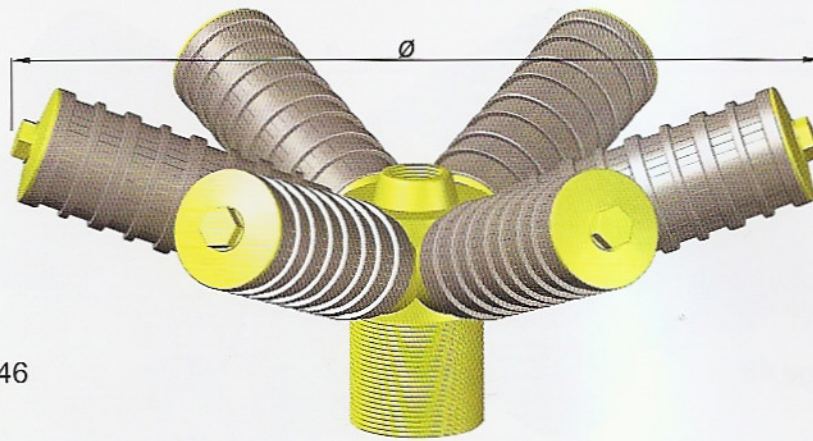

Filterdüsen-Sterne
mit 6 Armen

Filter-Nozzles-Stars
with 6 arms

Crépines
étoiles
à 6 bras

Estrellas para
toberas a filtro
con 6 brazos

Typ SK6

Typ A

Seite / Page 46

Typ MSK6

Typ ER

Bestellung Ordering Commande Encargo	Typ Type Type Tipa
	ER

Bestellung Ordering Commande Encargo	Typ Type Type Tipa	L1	$\emptyset A$
	MSK6	59	98 110