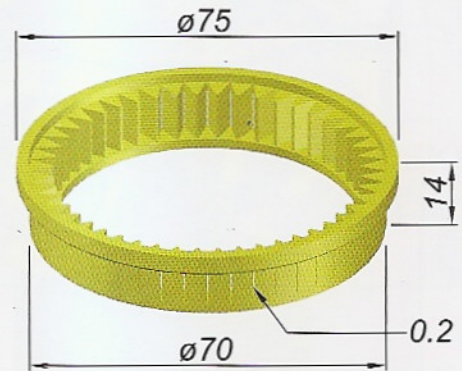

Filterdüsen-Sterne
mit 6 Armen

Filter-Nozzles-Stars
with 6 arms

Crépines
étoiles
à 6 bras

Estrellas para
toberas a filtro
con 6 brazos

Typ SK6

Typ A

Seite / Page 46

Typ MSK6

Typ ER

Bestellung Ordering Commande Encargo	Typ Type Type Tipa
	ER

Bestellung Ordering Commande Encargo	Typ Type Type Tipa	L1	$\emptyset A$
	MSK6	59	98 110