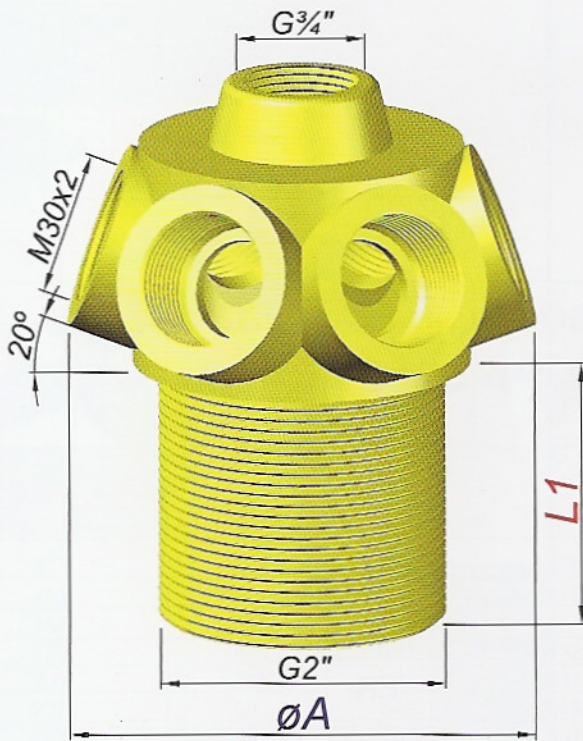

Filterdüsen-Sterne
mit 6 Armen

Filter-Nozzles-Stars
with 6 arms

Crépines
étoiles
à 6 bras

Estrellas para
toberas a filtro
con 6 brazos

Typ SK6

Typ A

Seite / Page 46

Typ MSK6