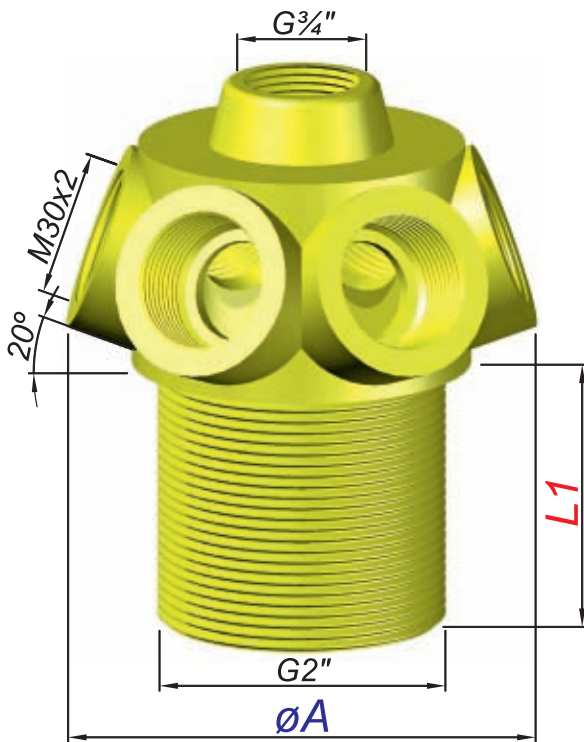

Filterdüsen-Sterne  
mit 6 Armen

Filter-Nozzles-Stars  
with 6 arms

Crépines  
étoiles  
à 6 bras

Estrellas para  
toberas a filtro  
con 6 brazos

### Typ SK6

Typ A

Seite / Page 46

### Typ MSK6