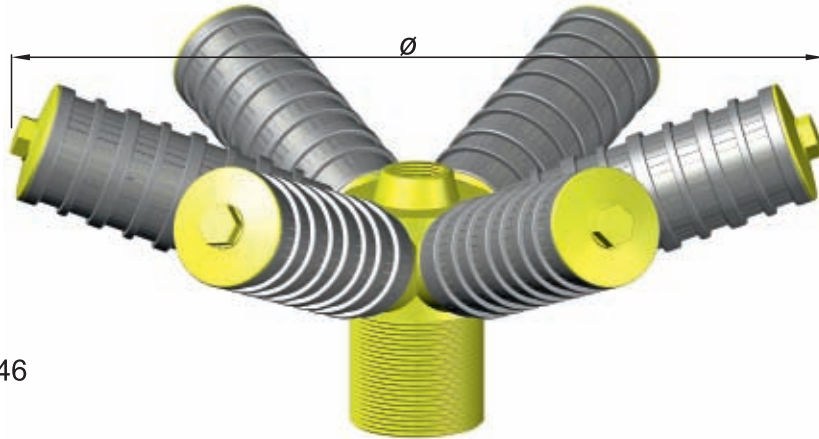

Filterdüsen-Sterne  
mit 6 Armen

Filter-Nozzles-Stars  
with 6 arms

Crépines  
étoiles  
à 6 bras

Estrellas para  
toberas a filtro  
con 6 brazos

### Typ SK6

Typ A

Seite / Page 46